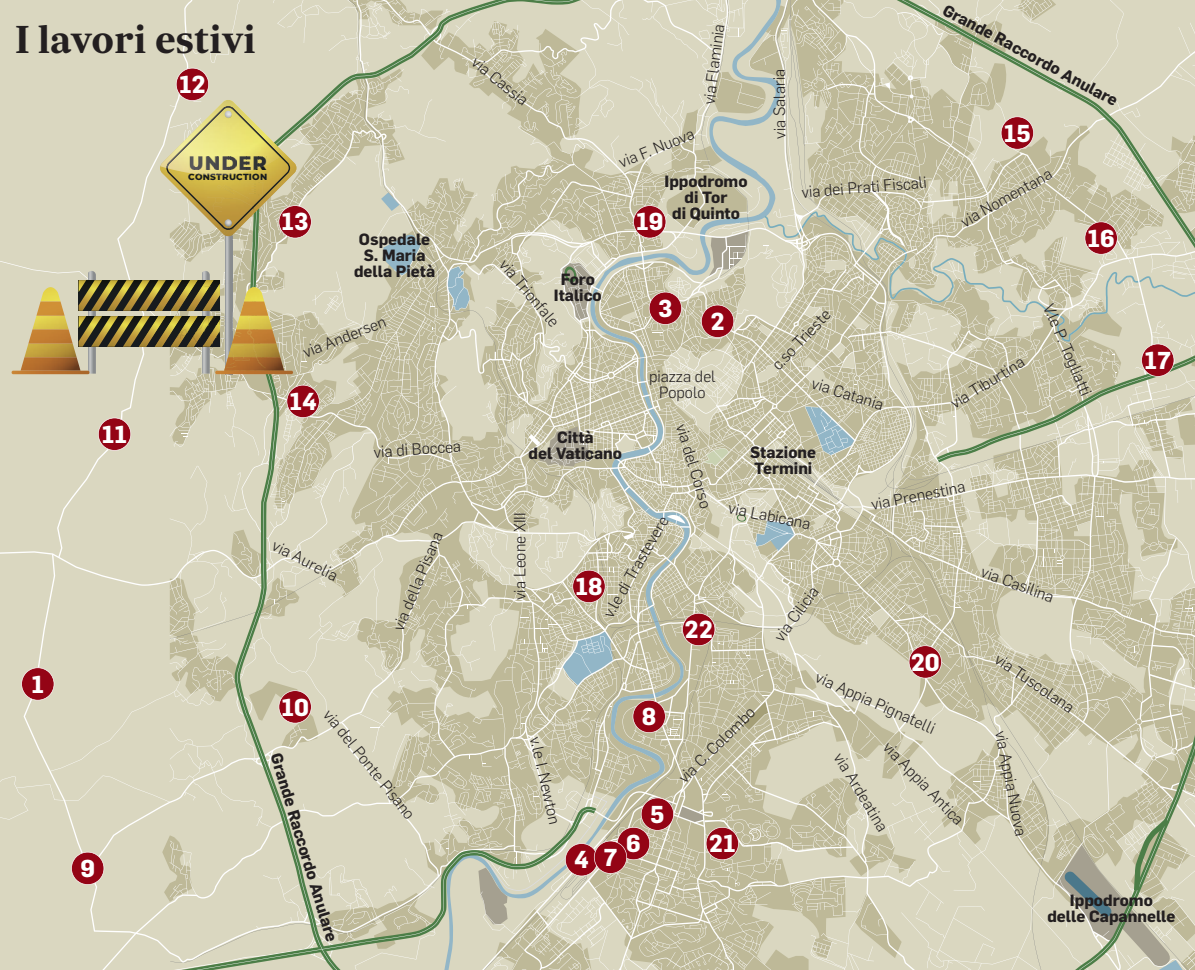

# I lavori estivi

- 1 via di Malagrotta
- 2 viale Parioli
- 3 via Maresciallo Pilsduski
- 4 viale Egeo
- 5 via delle Tre Fontane
- 6 viale dell'Astronomia
- 7 via Tupini
- 8 viale Marconi
- 9 via di Ponte Galeria
- 10 via della Pisana
- 11 via di Casal Selce
- 12 via della Storta
- 13 via Casal del Marmo
- 14 via Boccea (tratto interno al Gra)
- 15 via di Casal Boccone
- 16 via del Casale di San Basilio
- 17 via di Tor Cervara
- 18 via dei Quattro Venti
- 19 via Flaminia
- 20 via Arco di Travertino
- 21 via del Tintoretto
- 22 via Pellegrino Matteucci